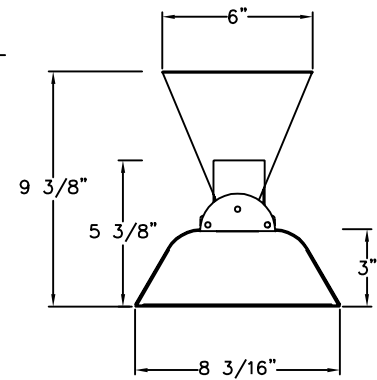

CLEARANCE FROM COMBUSTIBLES

MODEL	"A" DIM.	WATTS	VOLTS	AMPS	BTU's
W512	19"	500	120	4.2	1706
W7512	19"	750	120	6.3	2559
W1012	33"	1000	120	8.3	3412
W1512	33"	1500	120	12.5	5118
W2024	39"	2000	240	8.3	6824
W2524	39"	2500	240	10.4	8530
W3024	61 1/4"	3000	240	12.5	10236
W4024	61 1/4"	4000	240	16.7	13648
WD4024	39"	4000	240	16.7	13648
WD5024	39"	5000	240	20.8	17060
WD6024	61 1/4"	6000	240	25	20472
WD8024	61 1/4"	8000	240	33.4	27296

OTHER VOLTAGES ALSO AVAILABLE: 208, 277, 480

INFRA TECH
WWW.INFRATECH-USA.COM

344 W. 157th Street
 Gardena, California 90248
 Phone: (310) 354-1250
 Fax: (310) 523-3674

DESCRIPTION
W-SERIES HEATER CAD DRAWING