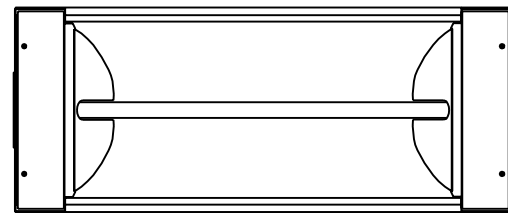

CLEARANCE FROM COMBUSTIBLES

MODEL	"A" DIM.	WATTS	VOLTS	AMPS	BTU's
W512	19"	500	120	4.2	1706
W7512	19"	750	120	6.3	2559
W1012	33"	1000	120	8.3	3412
W1512	33"	1500	120	12.5	5118
W2024	39"	2000	240	8.3	6824
W2524	39"	2500	240	10.4	8530
W3024	61 1/4"	3000	240	12.5	10236
W4024	61 1/4"	4000	240	16.7	13648
WD4024	39"	4000	240	16.7	13648
WD5024	39"	5000	240	20.8	17060
WD6024	61 1/4"	6000	240	25	20472
WD8024	61 1/4"	8000	240	33.4	27296