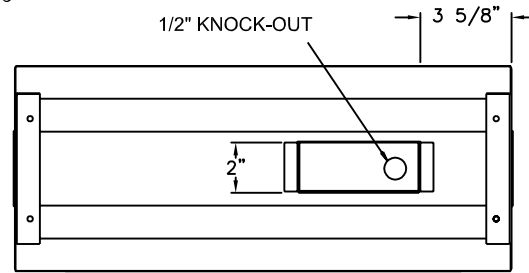

CLEARANCE FROM COMBUSTIBLES

MODEL	"A" DIM.	WATTS	VOLTS	AMPS	BTU's
W512	19"	500	120	4.2	1706
W7512	19"	750	120	6.3	2559
W1012	33"	1000	120	8.3	3412
W1512	33"	1500	120	12.5	5118
W2024	39"	2000	240	8.3	6824
W2524	39"	2500	240	10.4	8530
W3024	61 1/4"	3000	240	12.5	10236
W4024	61 1/4"	4000	240	16.7	13648
WD4024	39"	4000	240	16.7	13648
WD5024	39"	5000	240	20.8	17060
WD6024	61 1/4"	6000	240	25	20472
WD8024	61 1/4"	8000	240	33.4	27296