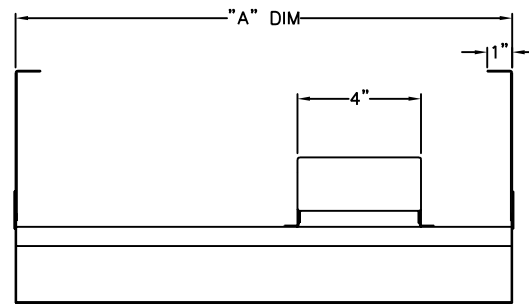

CLEARANCE FROM COMBUSTIBLES

MODEL	"A" DIM.	WATTS	VOLTS	AMPS	BTU's
W512	19"	500	120	4.2	1706
W7512	19"	750	120	6.3	2559
W1012	33"	1000	120	8.3	3412
W1512	33"	1500	120	12.5	5118
W2024	39"	2000	240	8.3	6824
W2524	39"	2500	240	10.4	8530
W3024	61 1/4"	3000	240	12.5	10236
W4024	61 1/4"	4000	240	16.7	13648
WD4024	39"	4000	240	16.7	13648
WD5024	39"	5000	240	20.8	17060
WD6024	61 1/4"	6000	240	25	20472
WD8024	61 1/4"	8000	240	33.4	27296