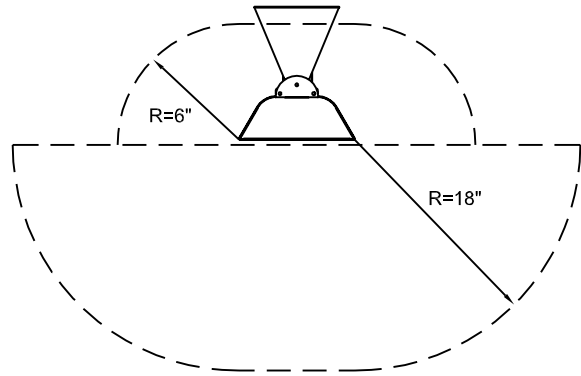

CLEARANCE FROM COMBUSTIBLES

MODEL	"A" DIM.	WATTS	VOLTS	AMPS	BTU's
W512	19"	500	120	4.2	1706
W7512	19"	750	120	6.3	2559
W1012	33"	1000	120	8.3	3412
W1512	33"	1500	120	12.5	5118
W2024	39"	2000	240	8.3	6824
W2524	39"	2500	240	10.4	8530
W3024	61 1/4"	3000	240	12.5	10236
W4024	61 1/4"	4000	240	16.7	13648
WD4024	39"	4000	240	16.7	13648
WD5024	39"	5000	240	20.8	17060
WD6024	61 1/4"	6000	240	25	20472
WD8024	61 1/4"	8000	240	33.4	27296