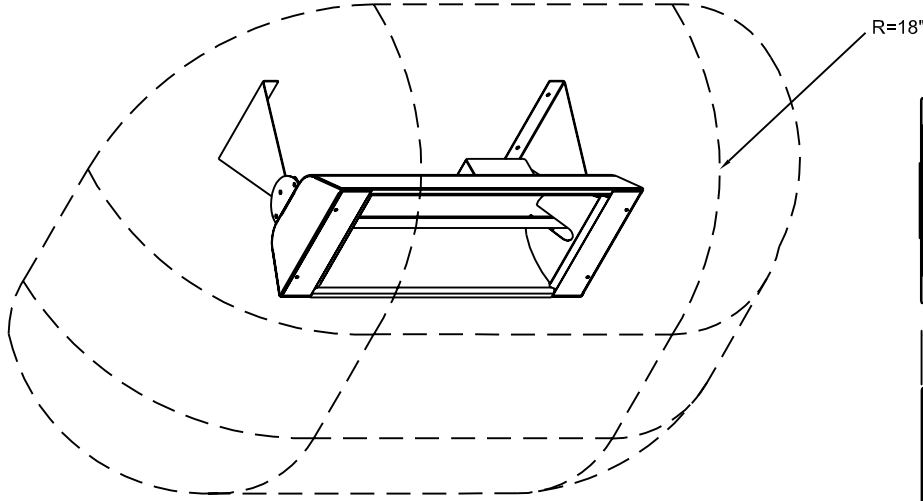

CLEARANCE FROM COMBUSTIBLES

MODEL	"A" DIM.	WATTS	VOLTS	AMPS	BTU's
W512	19"	500	120	4.2	1706
W7512	19"	750	120	6.3	2559
W1012	33"	1000	120	8.3	3412
W1512	33"	1500	120	12.5	5118
W2024	39"	2000	240	8.3	6824
W2524	39"	2500	240	10.4	8530
W3024	61 1/4"	3000	240	12.5	10236
W4024	61 1/4"	4000	240	16.7	13648
WD4024	39"	4000	240	16.7	13648
WD5024	39"	5000	240	20.8	17060
WD6024	61 1/4"	6000	240	25	20472
WD8024	61 1/4"	8000	240	33.4	27296